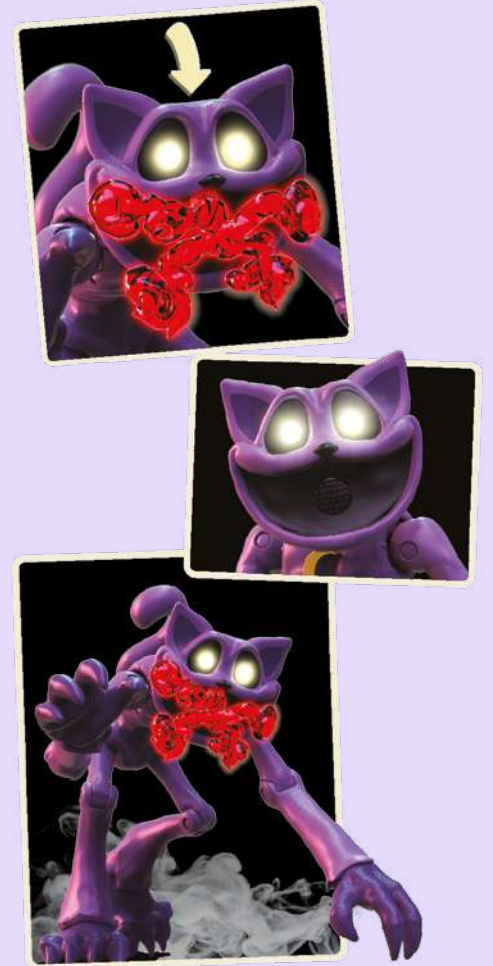

POPPY PLAYTIME - FIGURA DELUXE S3 CATNAP MONSTER

NEW

30 CM

El humo y los ojos se iluminan!

REFERENCIA

DF7712

DESCRIPCIÓN

POPPY PLAYTIME - FIGURA DELUXE S3 CATNAP MONSTER