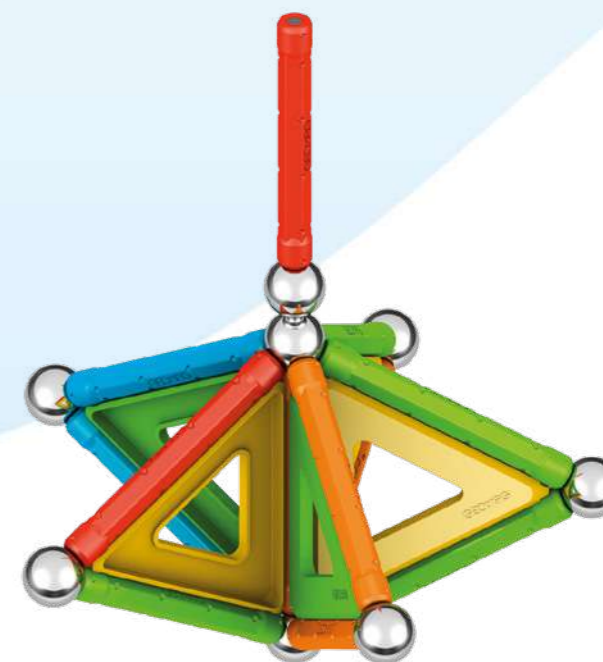

¡1 caja para guardar las piezas!

REFERENCIA

00377

DESCRIPCIÓN

GEOMAG GREEN SUPER COLORS
PANELS 35

EAN

0871772003779

PACK

CAJA

STD

7

PILAS

NO

EDAD

+3