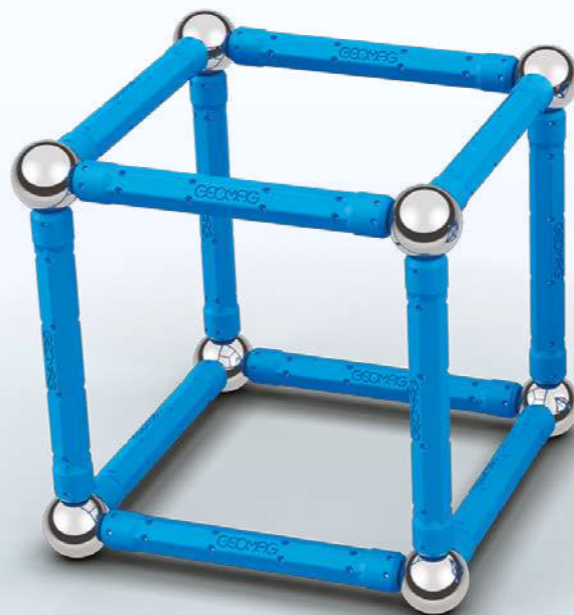

¡1 caja para guardar las piezas!

REFERENCIA	DESCRIPCIÓN	EAN	PACK	STD	PILAS	EDAD
00282	GEOMAG MAGNETIC GEOMETRIC 48	0871772002826	CAJA	4	NO	3