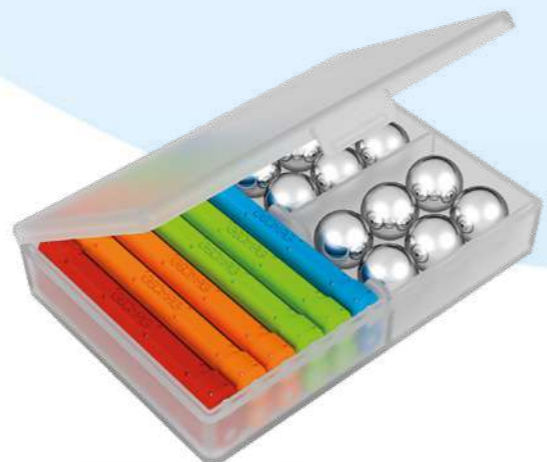

STD

4

PILAS

NO

EDAD

+3

¡2 cajas para guardar las piezas!

REFERENCIA	DESCRIPCIÓN	EAN	PACK	STD	PILAS	EDAD
00378	GEOMAG GREEN SUPERCOLOR PANELS 52	0871772003786	CAJA	7	NO	+3