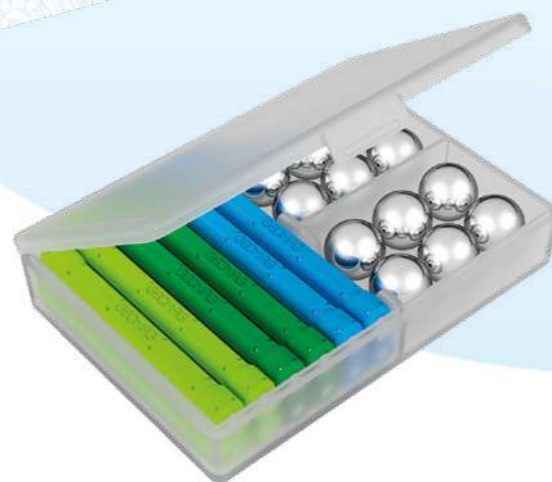

GEOMAG™

THE MAGNETIC TOY

**100%
PLÁSTICO
RECICLADO**

			SCIENCE
			TECHNOLOGY
			ENGINEERING
			MATHEMATICS

STEM

Las barras magnéticas, bolas de acero y paneles de diferentes formas forman el sistema de construcción magnética que ha hecho famosa a la marca en todo el mundo. Gracias a estos elementos simples y la magia del magnetismo, puedes construir infinitas estructuras en 3D, dando rienda suelta a la creatividad y la imaginación mientras juegas. La gama clásica se compone de diferentes líneas de productos que, gracias a los paneles y diferentes colores, permiten crear estructuras más grandes y estables, estimulantes. tu mente e imaginación.

¡1 caja para guardar las piezas!

¡1 caja para guardar las piezas!

REFERENCIA

00377

DESCRIPCIÓN

GEOMAG GREEN SUPER COLORS
PANELS 35

EAN

0871772003779