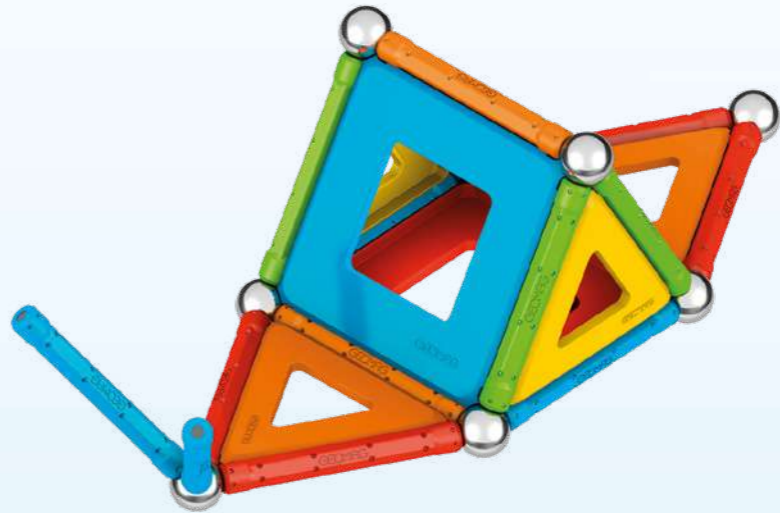

STD

4

PILAS

NO

EDAD

+3

¡2 cajas para guardar las piezas!

REFERENCIA	DESCRIPCIÓN	EAN	PACK	STD	PILAS	EDAD
00378	GEOMAG GREEN SUPERCOLOR PANELS 52	0871772003786	CAJA	7	NO	+3