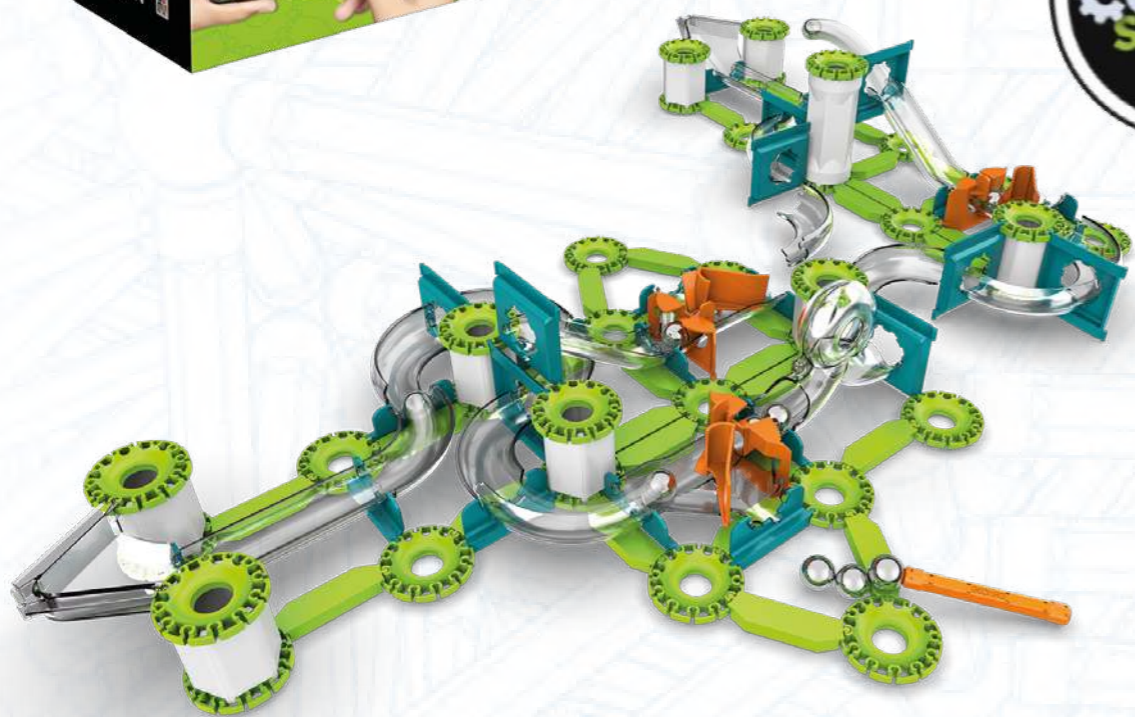

**CON
PLÁSTICO
RECICLADO**

DESCUBRE CONTENIDO EXCLUSIVO ONLINE

MODELO AVANZADO

REFERENCIA	DESCRIPCIÓN	EAN	PACK	STD	PILAS	EDAD
00757	MECHANICS GRAVITY RE COMBO STARTER 153	0871772007579	CAJA	3	NO	+8