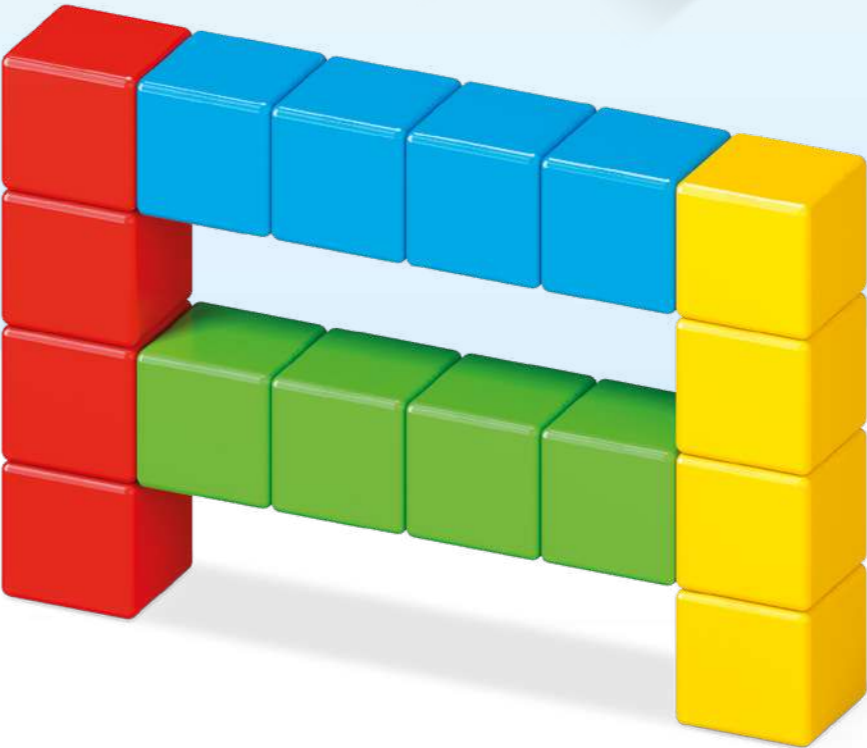

**¡16 CUBOS
MAGNÉTICOS!**

REFERENCIA	DESCRIPCIÓN	EAN	PACK	STD	PILAS	EDAD
00055	MAGICUBE GREEN CUBO 16	0871772000556	CAJA	2	NO	+3