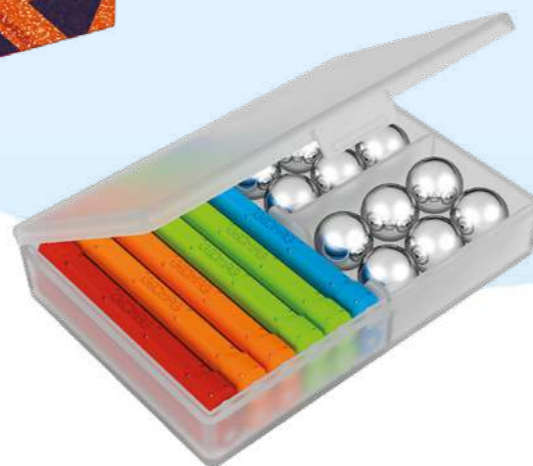

¡1 cajas para guardar las piezas!

REFERENCIA

00535

DESCRIPCIÓN

GEOMAG GLITTER RECYCLED
GLITTER 35

EAN

0871772005353

PACK

CAJA

STD

7

PILAS

NO

EDAD

+3