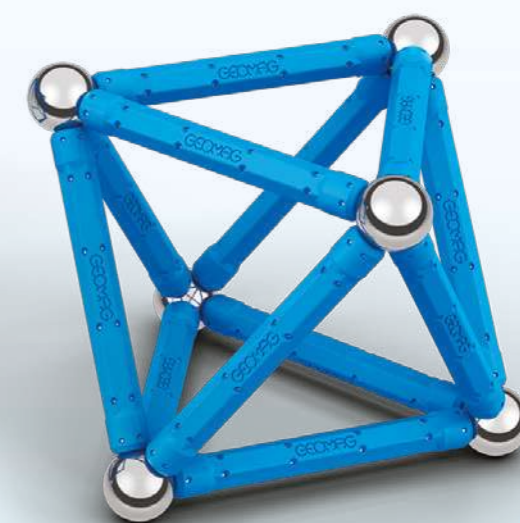

¡1 caja para guardar las piezas!

REFERENCIA	DESCRIPCIÓN	EAN	PACK	STD	PILAS	EDAD
00282	GEOMAG MAGNETIC GEOMETRIC 48	0871772002826	CAJA	4	NO	3