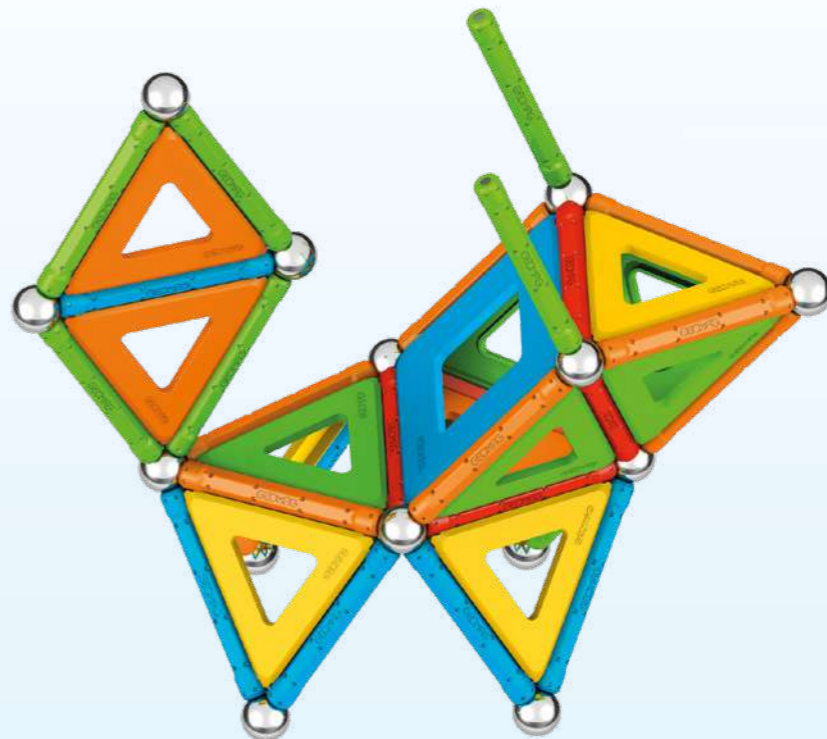

STD

4

PILAS

NO

EDAD

+3

¡2 cajas para guardar las piezas!

REFERENCIA	DESCRIPCIÓN	EAN	PACK	STD	PILAS	EDAD
00378	GEOMAG GREEN SUPERCOLOR PANELS 52	0871772003786	CAJA	7	NO	+3