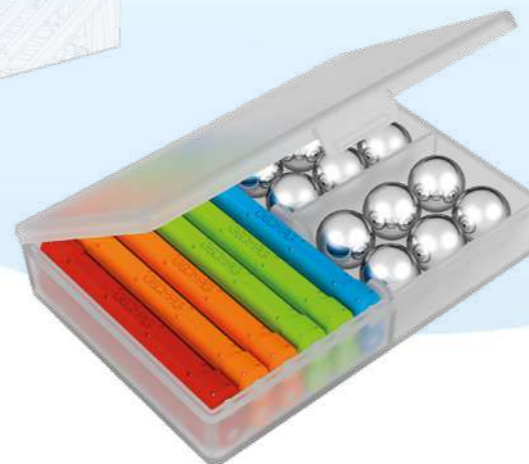

¡2 cajas para guardar las piezas!

REFERENCIA

00383

DESCRIPCIÓN

GEOMAG GREEN SUPER
COLORS 42

EAN

0871772003830

PACK

CAJA

STD

7

PILAS

NO

EDAD

+3