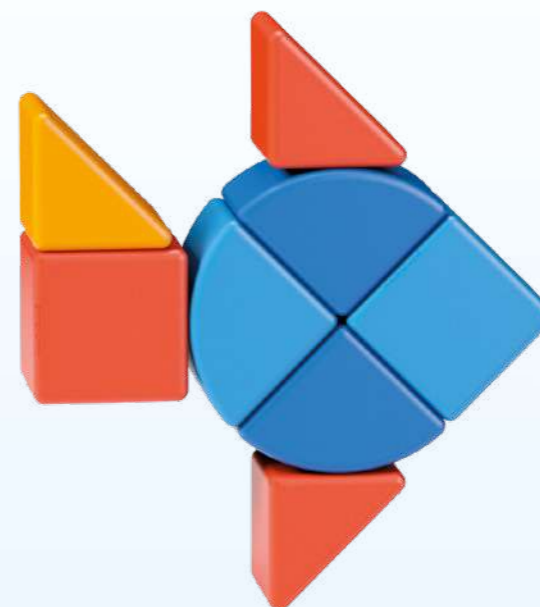

NO

EDAD

+3

¡3 FORMAS
DISTINTAS!

REFERENCIA

00208

DESCRIPCIÓN

MAGICUBE GREEN SHAPES
ANIMALS 9 PCS