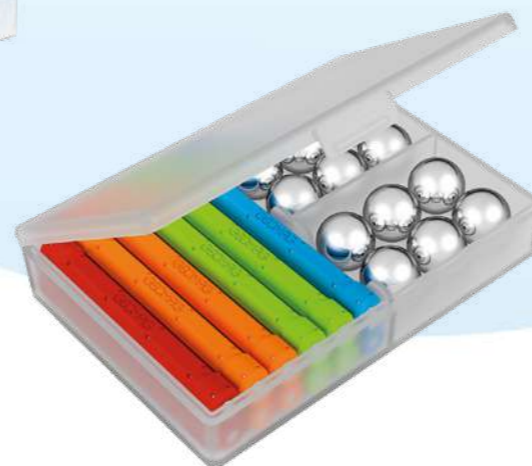

¡1 caja para guardar las piezas!

REFERENCIA

00377

DESCRIPCIÓN

GEOMAG GREEN SUPER COLORS
PANELS 35

EAN

0871772003779

PACK

CAJA

STD

7

PILAS

NO

EDAD

+3