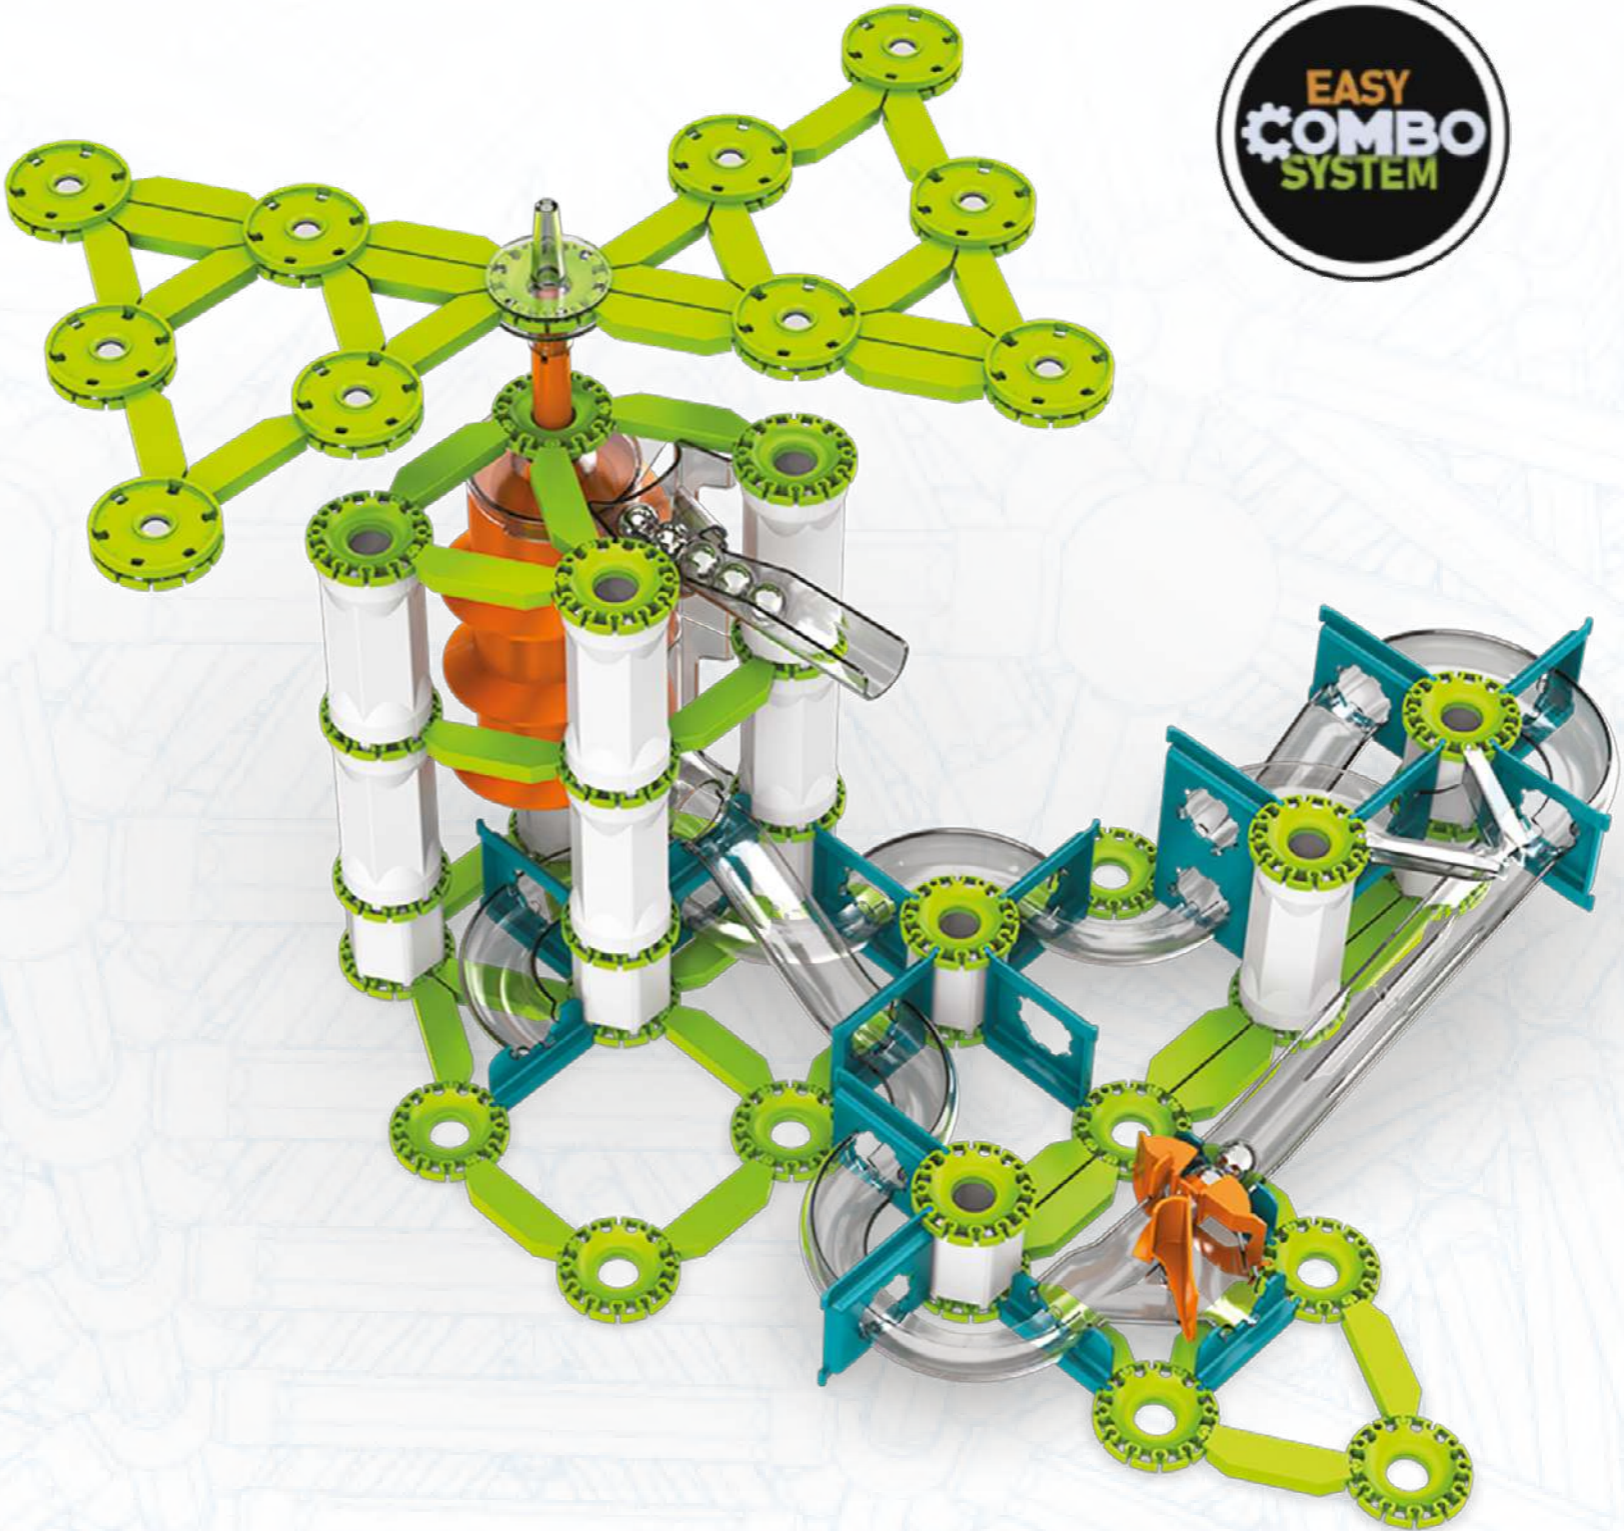

**CON
PLÁSTICO
RECICLADO**

REFERENCIA	DESCRIPCIÓN	EAN	PACK	STD	PILAS	EDAD
00764	MECHANICS GRAVITY RE VERTICAL MOTOR 183	0871772007647	CAJA	3	NO	+8