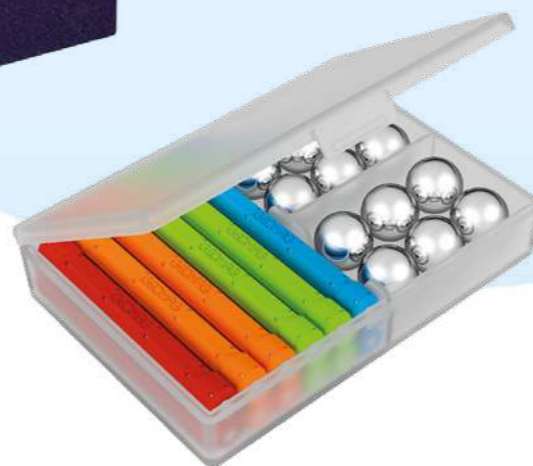

¡1 cajas para guardar las piezas!

REFERENCIA	DESCRIPCIÓN	EAN	PACK	STD	PILAS	EDAD
00534	GEOMAG GLITTER RECYCLED 22	0871772005346	CAJA	8	NO	+3