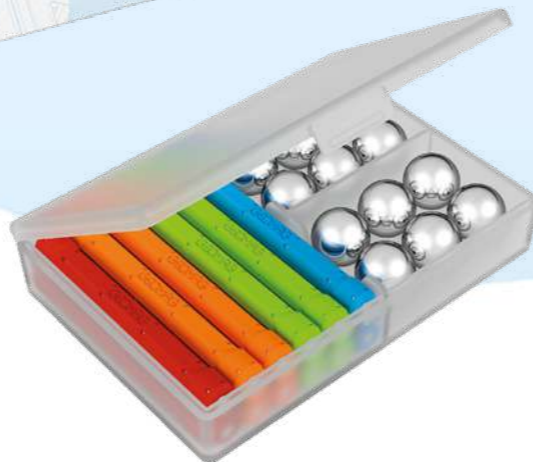

STD

4

PILAS

NO

EDAD

+3

¡2 cajas para guardar las piezas!

REFERENCIA	DESCRIPCIÓN	EAN	PACK	STD	PILAS	EDAD
00378	GEOMAG GREEN SUPERCOLOR PANELS 52	0871772003786	CAJA	7	NO	+3