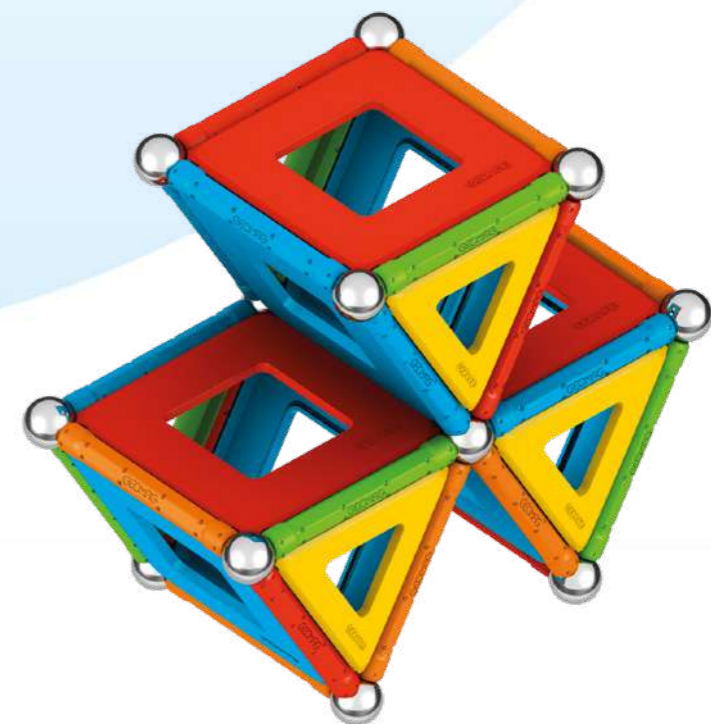

STD

4

PILAS

NO

EDAD

+3

¡2 cajas para guardar las piezas!

REFERENCIA	DESCRIPCIÓN	EAN	PACK	STD	PILAS	EDAD
00378	GEOMAG GREEN SUPERCOLOR PANELS 52	0871772003786	CAJA	7	NO	+3