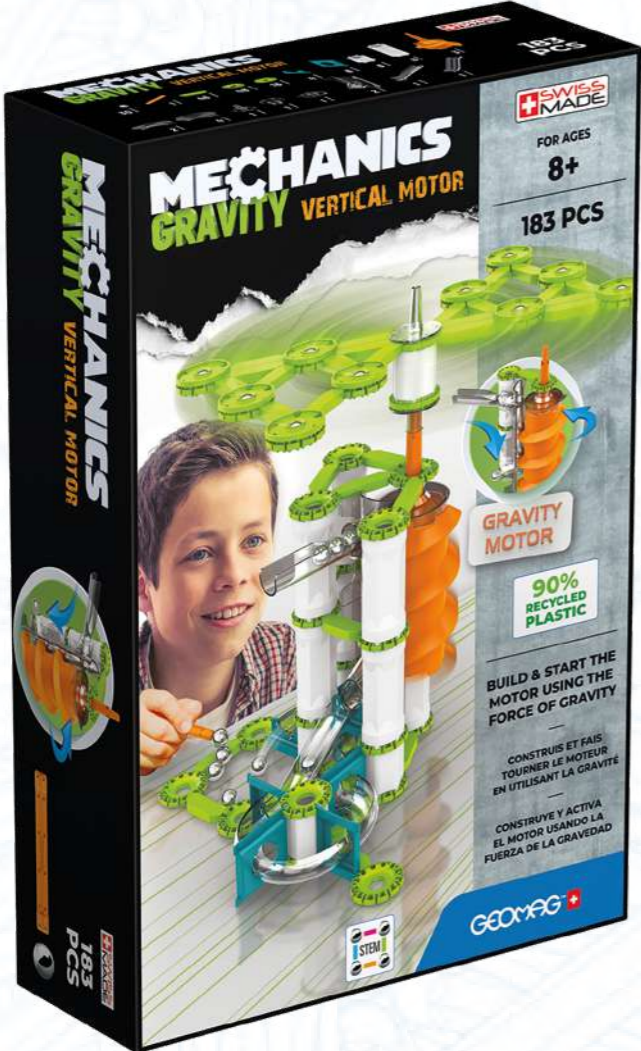

**CON
PLÁSTICO
RECICLADO**

REFERENCIA	DESCRIPCIÓN	EAN	PACK	STD	PILAS	EDAD
00764	MECHANICS GRAVITY RE VERTICAL MOTOR 183	0871772007647	CAJA	3	NO	+8