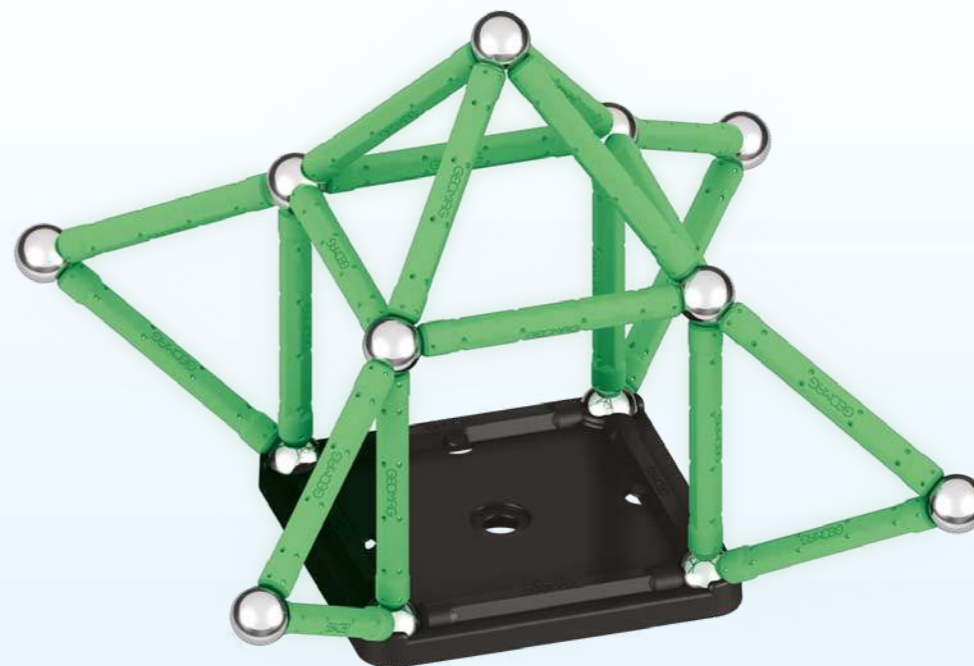

¡1 caja para guardar las piezas!

REFERENCIA

00329

DESCRIPCIÓN

GEOMAG GLOW RECYCLED 42

EAN

0871772003298

PACK

CAJA

STD

7

PILAS

NO

EDAD

+3