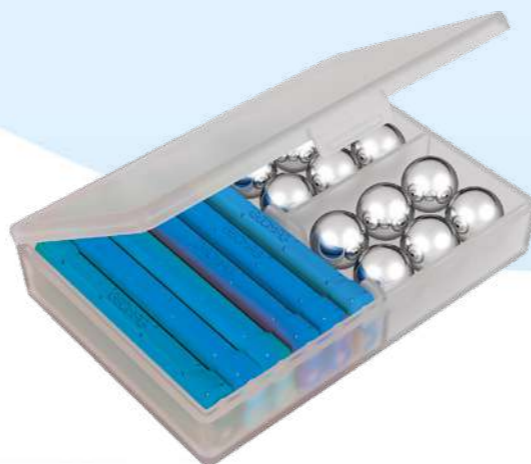

¡1 caja para guardar las piezas!

REFERENCIA	DESCRIPCIÓN	EAN	PACK	STD	PILAS	EDAD
00282	GEOMAG MAGNETIC GEOMETRIC 48	0871772002826	CAJA	4	NO	3