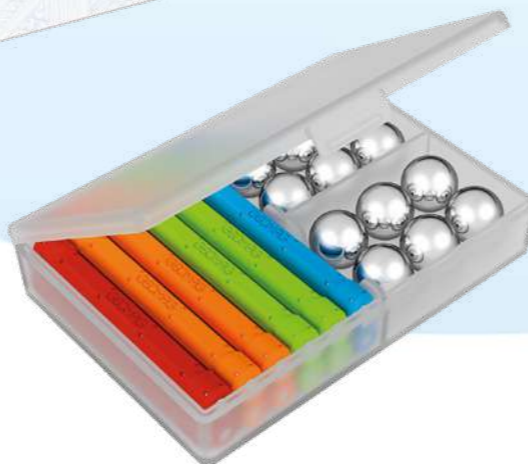

¡3 cajas para guardar las piezas!

REFERENCIA

00384

DESCRIPCIÓN

GEOMAG GREEN SUPERCOLOR 60

EAN

0871772003847

PACK

CAJA

STD

4

PILAS

NO

EDAD

+3