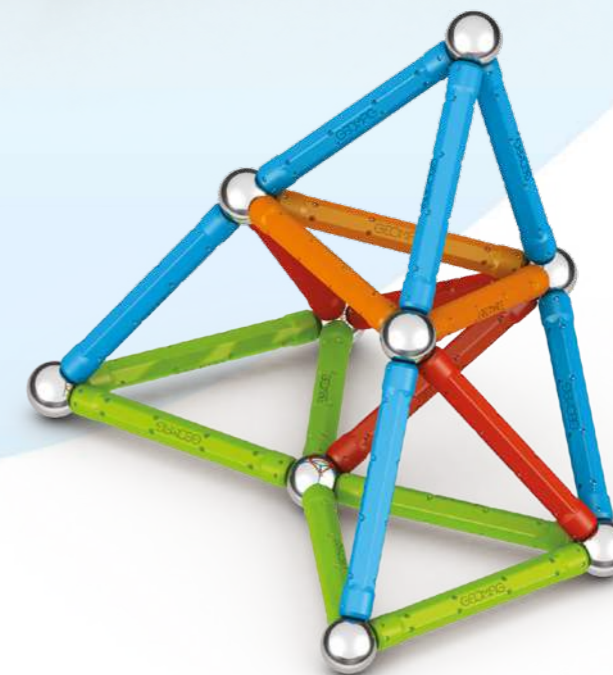

¡2 cajas para guardar las piezas!

REFERENCIA

00383

DESCRIPCIÓN

GEOMAG GREEN SUPER
COLORS 42

EAN

0871772003830

PACK

CAJA

STD

7

PILAS

NO

EDAD

+3