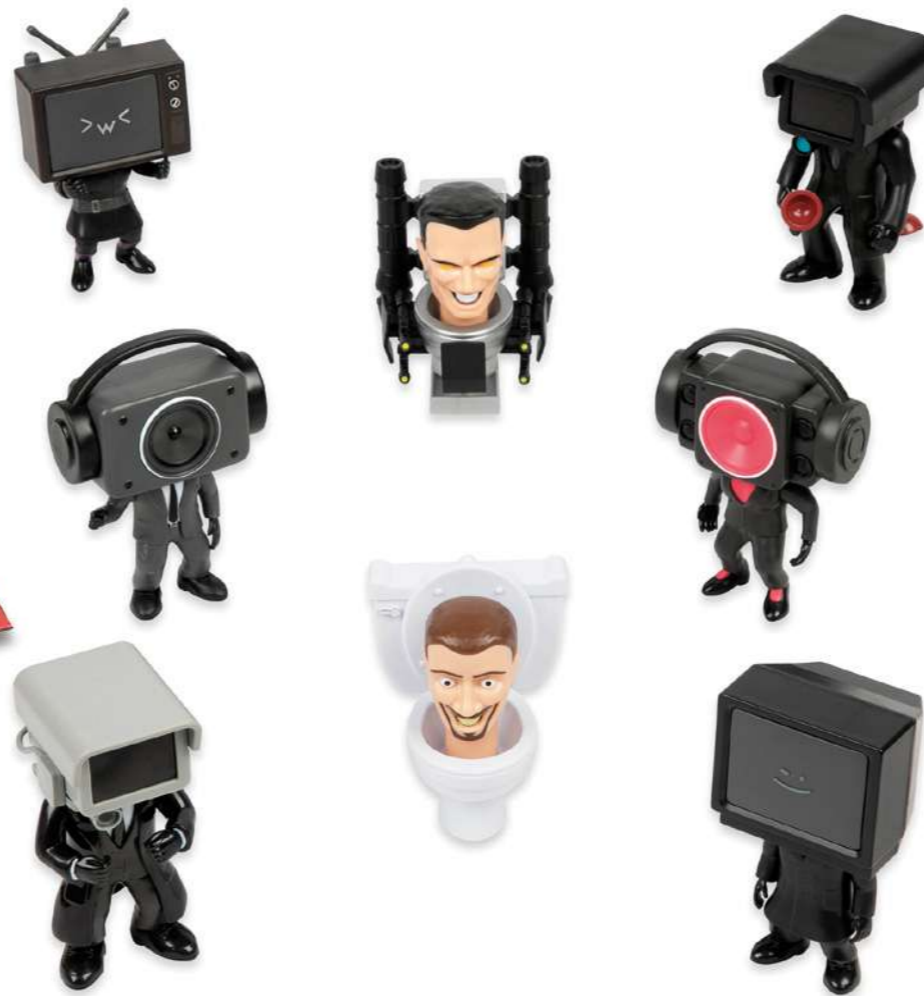

SIKIBINI

TOILET

REFERENCIA

1300

DESCRIPCIÓN

SERIES 1 | SKIBIDI TOILET MINI MYSTERY FIGURES

EAN

810054665434

PACK

DISPLAY

STD

24

PILAS

NO

EDAD

3

REFERENCIA	DESCRIPCIÓN	EAN	PACK	STD	PILAS	EDAD
1310	SERIES 1 SKIBIDI TOILET MYSTERY FIGURE COLLECTOR SERIES	810054665441	DISPLAY	9	NO	3

REFERENCIA

1320

DESCRIPCIÓN

SERIES 1 | SKIBIDI TOILET PELUCHE
MYSTERY 30CM