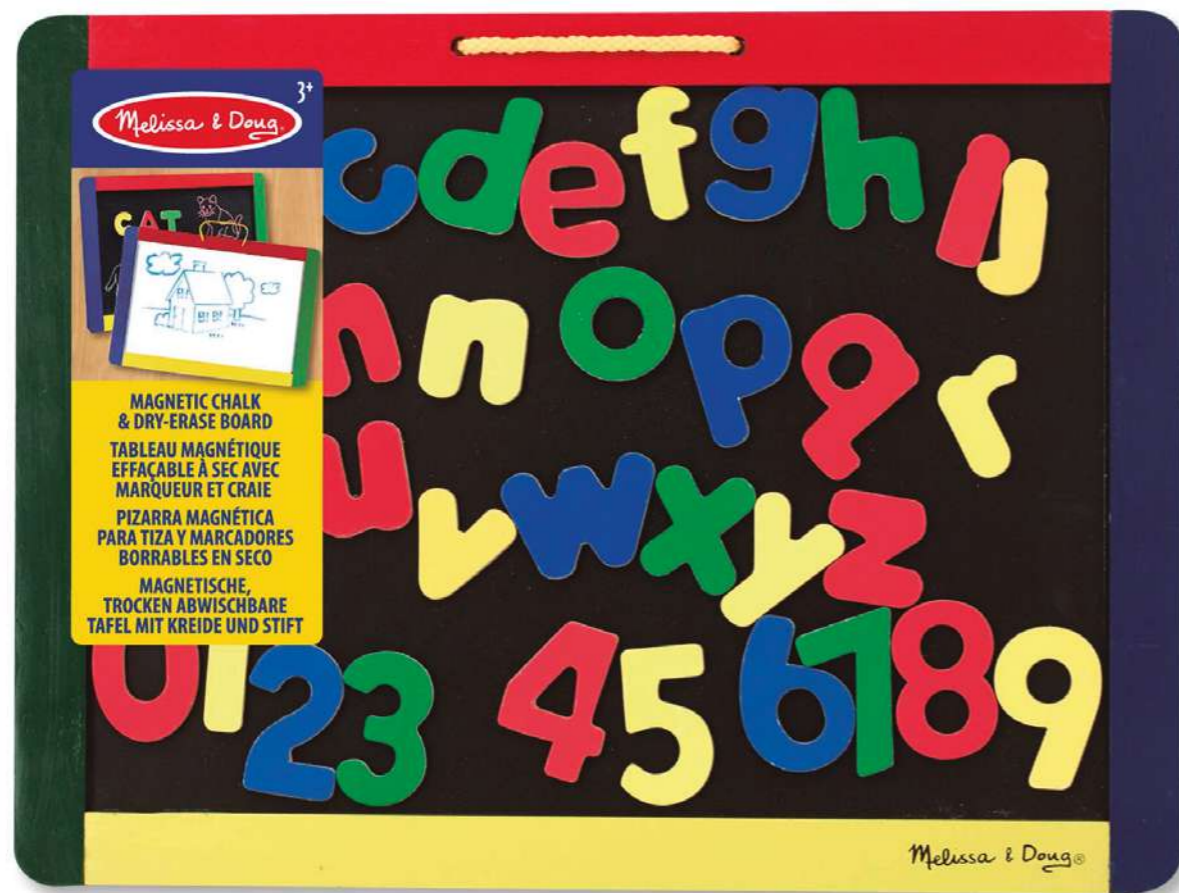

EDAD

+3

Melissa & Doug®

PIZARRA DOBLE CARA

REFERENCIA

10145

DESCRIPCIÓN

PIZARRA DOBLE CARA