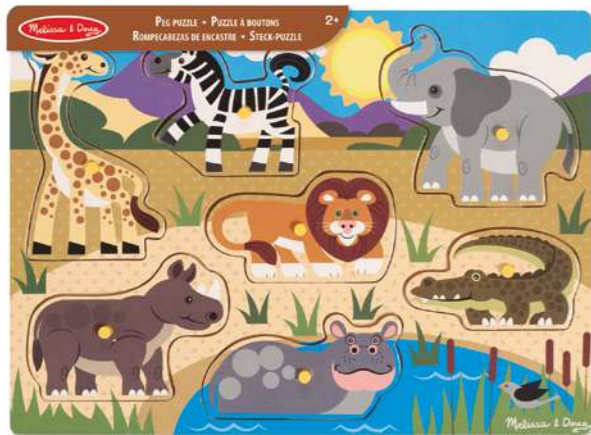

REFERENCIA

12363

DESCRIPCIÓN

Peg Puzzle Assortment #2

EAN

0000772123631

PACK

CAJA

STD

6

PILAS

NO

EDAD

+3