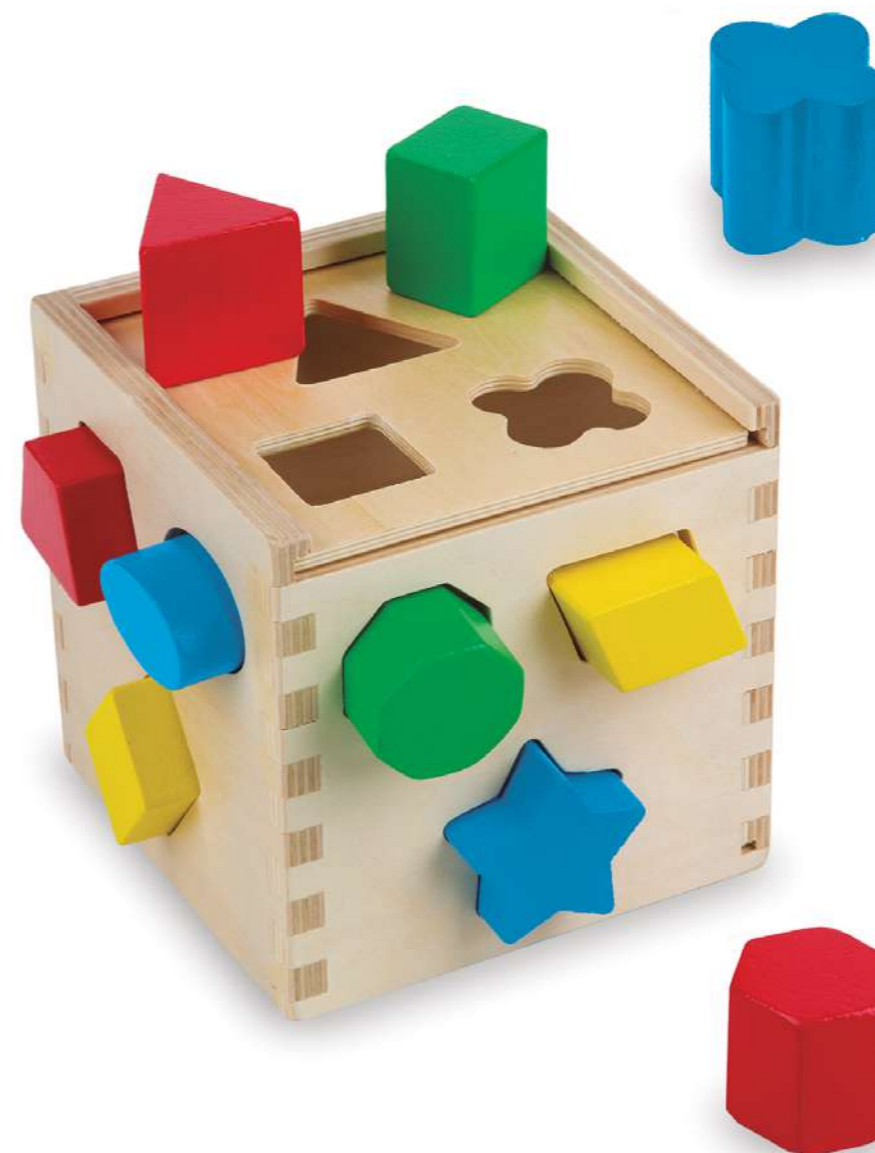

Melissa & Doug®

CUBO PARA CLASIFICAR FORMAS

REFERENCIA

10575

DESCRIPCIÓN

CUBO PARA CLASIFICAR FORMAS

EAN

0000772105750

PACK

CAJA

STD

12/6

PILAS

NO

EDAD

+3