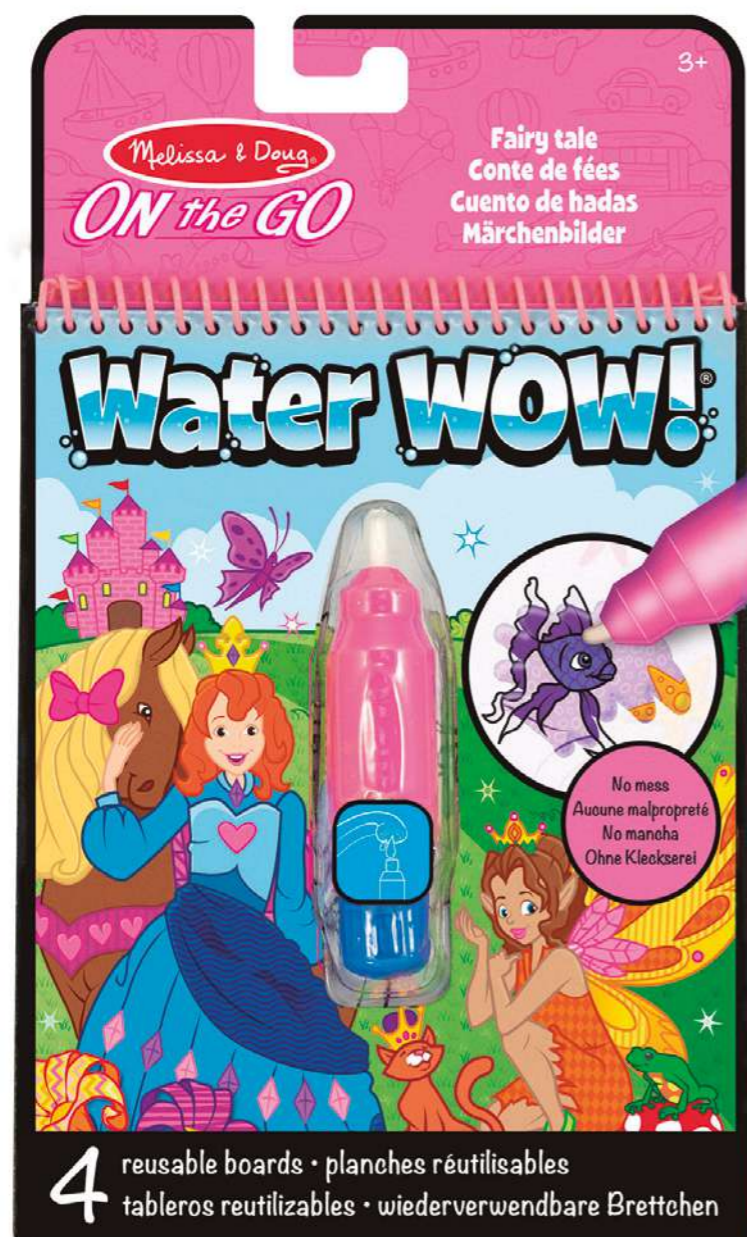

STD

20

PILAS

NO

EDAD

+3

Melissa & Doug®

WATER WOW HADAS