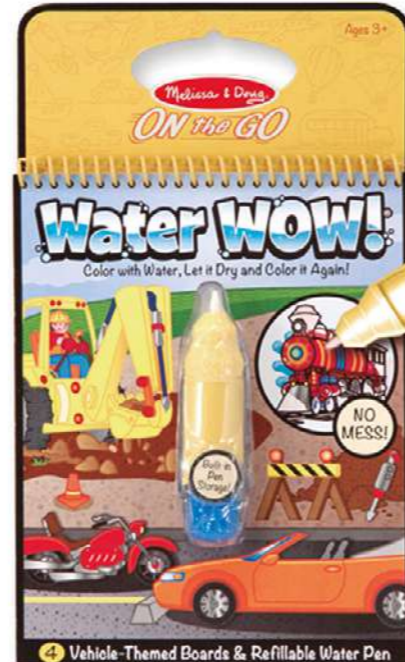

STD

48/6

PILAS

NO

EDAD

+3

REFERENCIA

17989