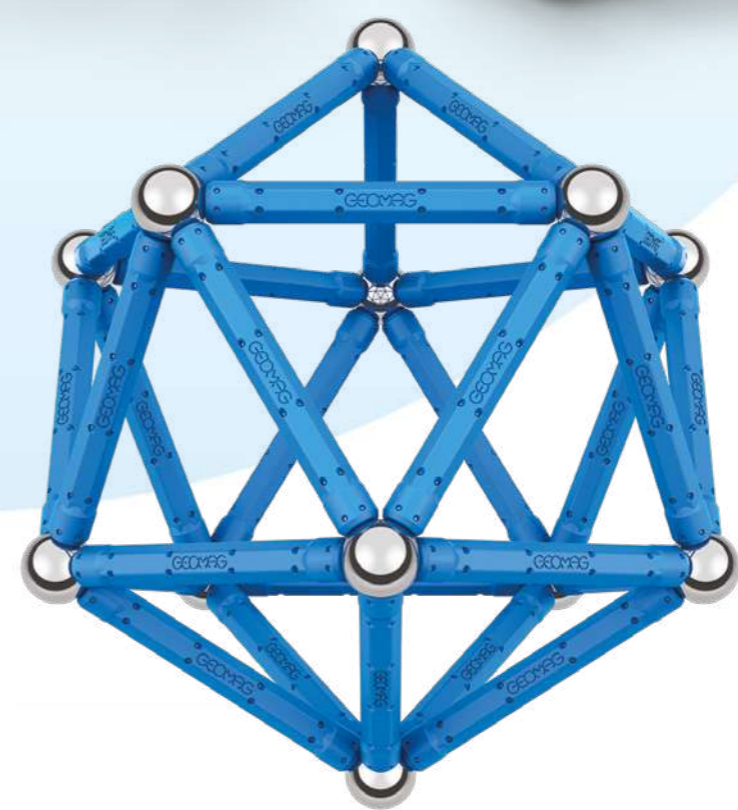

¡1 caja para guardar las piezas!

REFERENCIA	DESCRIPCIÓN	EAN	PACK	STD	PILAS	EDAD
00282	GEOMAG MAGNETIC GEOMETRIC 48	0871772002826	CAJA	4	NO	3