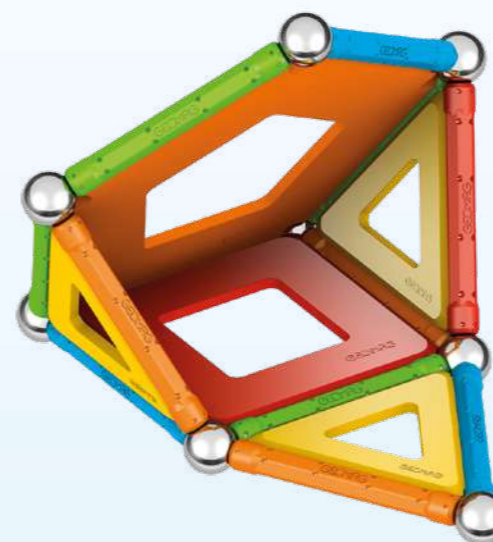

¡1 caja para guardar las piezas!

REFERENCIA

00377

DESCRIPCIÓN

GEOMAG GREEN SUPER COLORS
PANELS 35

EAN

0871772003779

PACK

CAJA

STD

7

PILAS

NO

EDAD

+3