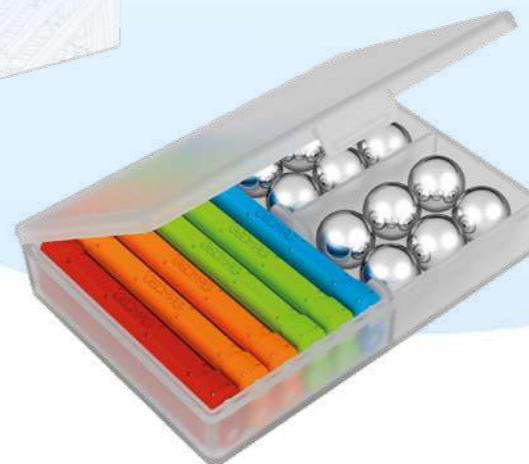

## THE MAGNETIC TOY

**100%  
PLÁSTICO  
RECICLADO**

			SCIENCE
			TECHNOLOGY
			ENGINEERING
			MATHEMATICS

**STEM**

Las barras magnéticas, bolas de acero y paneles de diferentes formas forman el sistema de construcción magnética que ha hecho famosa a la marca en todo el mundo. Gracias a estos elementos simples y la magia del magnetismo, puedes construir infinitas estructuras en 3D, dando rienda suelta a la creatividad y la imaginación mientras juegas. La gama clásica se compone de diferentes líneas de productos que, gracias a los paneles y diferentes colores, permiten crear estructuras más grandes y estables, estimulantes tu mente e imaginación.

PACK

CAJA

STD

7

PILAS

NO

EDAD

+3