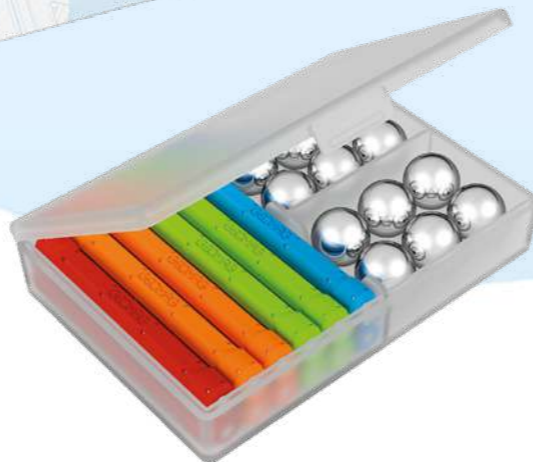

7

PILAS

NO

EDAD

+3

**¡2 cajas para guardar las piezas!**

REFERENCIA	DESCRIPCIÓN	EAN	PACK	STD	PILAS	EDAD
00379	GEOMAG GREEN SUPERCOLOR PANELS 78	0871772003793	CAJA	5	NO	+3

**¡1 cajas para guardar las piezas!**