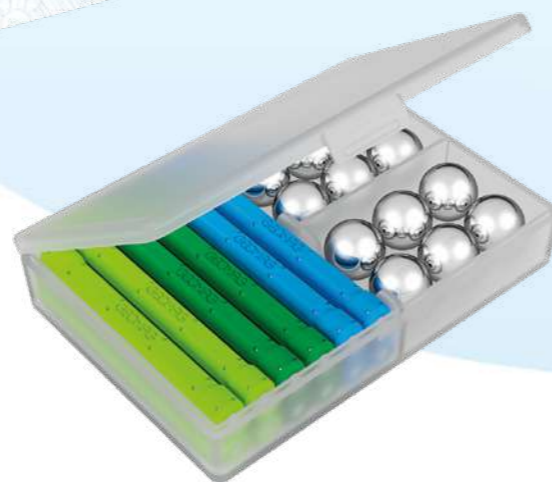

## THE MAGNETIC TOY

**100%  
PLÁSTICO  
RECICLADO**

			SCIENCE
			TECHNOLOGY
			ENGINEERING
			MATHEMATICS

**STEM**

Las barras magnéticas, bolas de acero y paneles de diferentes formas forman el sistema de construcción magnética que ha hecho famosa a la marca en todo el mundo. Gracias a estos elementos simples y la magia del magnetismo, puedes construir infinitas estructuras en 3D, dando rienda suelta a la creatividad y la imaginación mientras juegas. La gama clásica se compone de diferentes líneas de productos que, gracias a los paneles y diferentes colores, permiten crear estructuras más grandes y estables, estimulantes tu mente e imaginación.

**¡1 caja para guardar las piezas!**

¡1 caja para guardar las piezas!

REFERENCIA

00377

DESCRIPCIÓN

GEOMAG GREEN SUPER COLORS  
PANELS 35

EAN

0871772003779