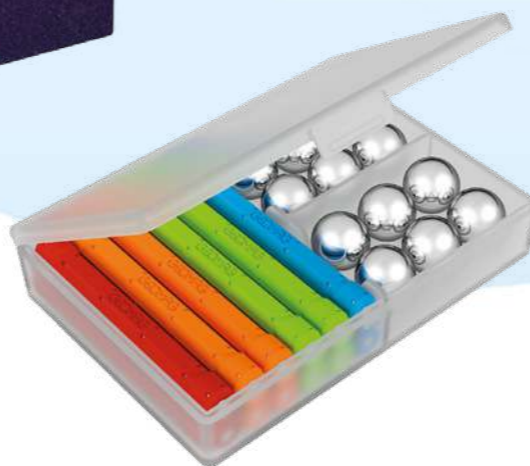

7

PILAS

NO

EDAD

+3

**¡2 cajas para guardar las piezas!**

REFERENCIA	DESCRIPCIÓN	EAN	PACK	STD	PILAS	EDAD
00379	GEOMAG GREEN SUPERCOLOR PANELS 78	0871772003793	CAJA	5	NO	+3

**¡1 cajas para guardar las piezas!**