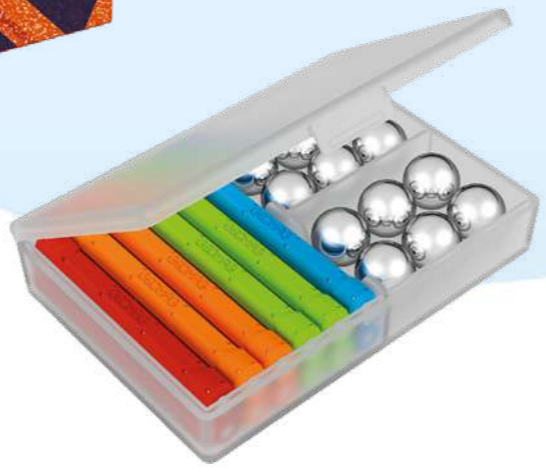

STD

8

PILAS

NO

EDAD

+3

**¡1 cajas para guardar las piezas!**

REFERENCIA	DESCRIPCIÓN	EAN	PACK	STD	PILAS	EDAD
00535	GEOMAG GLITTER RECYCLED GLITTER 35	0871772005353	CAJA	7	NO	+3