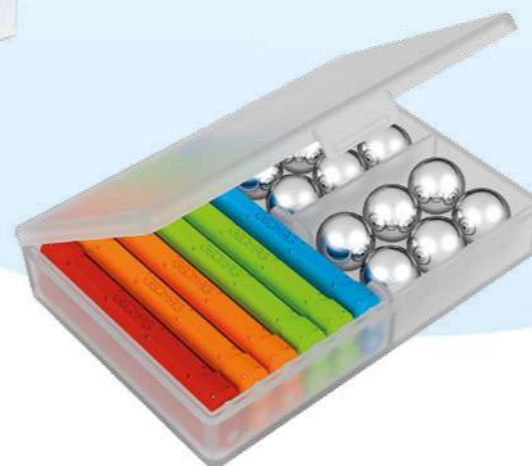

## THE MAGNETIC TOY

**100%  
PLÁSTICO  
RECICLADO**

			SCIENCE
			TECHNOLOGY
			ENGINEERING
			MATHEMATICS

**STEM**

Las barras magnéticas, bolas de acero y paneles de diferentes formas forman el sistema de construcción magnética que ha hecho famosa a la marca en todo el mundo. Gracias a estos elementos simples y la magia del magnetismo, puedes construir infinitas estructuras en 3D, dando rienda suelta a la creatividad y la imaginación mientras juegas. La gama clásica se compone de diferentes líneas de productos que, gracias a los paneles y diferentes colores, permiten crear estructuras más grandes y estables, estimulantes tu mente e imaginación.

**¡1 caja para guardar las piezas!**

¡1 caja para guardar las piezas!

REFERENCIA

00377

DESCRIPCIÓN

GEOMAG GREEN SUPER COLORS  
PANELS 35

EAN

0871772003779