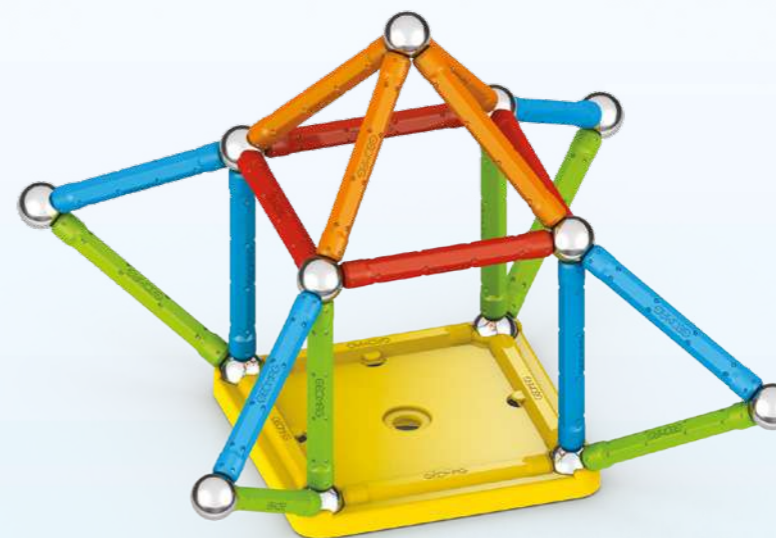

## THE MAGNETIC TOY

**100%  
PLÁSTICO  
RECICLADO**

			SCIENCE
			TECHNOLOGY
			ENGINEERING
			MATHEMATICS

**STEM**

Las barras magnéticas, bolas de acero y paneles de diferentes formas forman el sistema de construcción magnética que ha hecho famosa a la marca en todo el mundo. Gracias a estos elementos simples y la magia del magnetismo, puedes construir infinitas estructuras en 3D, dando rienda suelta a la creatividad y la imaginación mientras juegas. La gama clásica se compone de diferentes líneas de productos que, gracias a los paneles y diferentes colores, permiten crear estructuras más grandes y estables, estimulantes tu mente e imaginación.

PACK

CAJA

STD

7

PILAS

NO

EDAD

+3