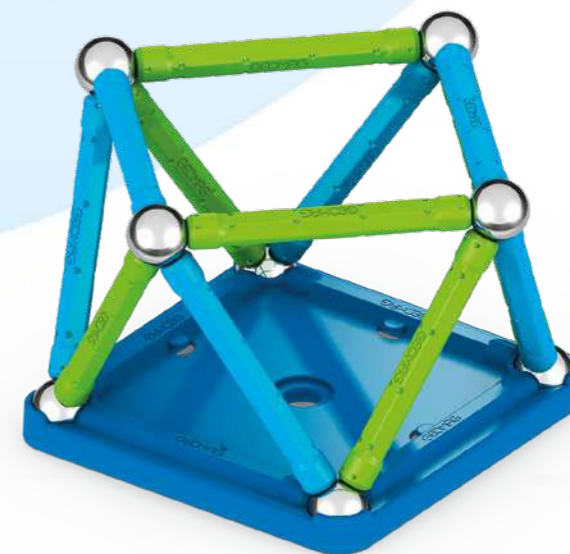

## THE MAGNETIC TOY

**100%  
PLÁSTICO  
RECICLADO**

			SCIENCE
			TECHNOLOGY
			ENGINEERING
			MATHEMATICS

**STEM**

Las barras magnéticas, bolas de acero y paneles de diferentes formas forman el sistema de construcción magnética que ha hecho famosa a la marca en todo el mundo. Gracias a estos elementos simples y la magia del magnetismo, puedes construir infinitas estructuras en 3D, dando rienda suelta a la creatividad y la imaginación mientras juegas. La gama clásica se compone de diferentes líneas de productos que, gracias a los paneles y diferentes colores, permiten crear estructuras más grandes y estables, estimulantes tu mente e imaginación.

**¡1 caja para guardar las piezas!**

¡1 caja para guardar las piezas!

REFERENCIA

00377

DESCRIPCIÓN

GEOMAG GREEN SUPER COLORS  
PANELS 35

EAN

0871772003779