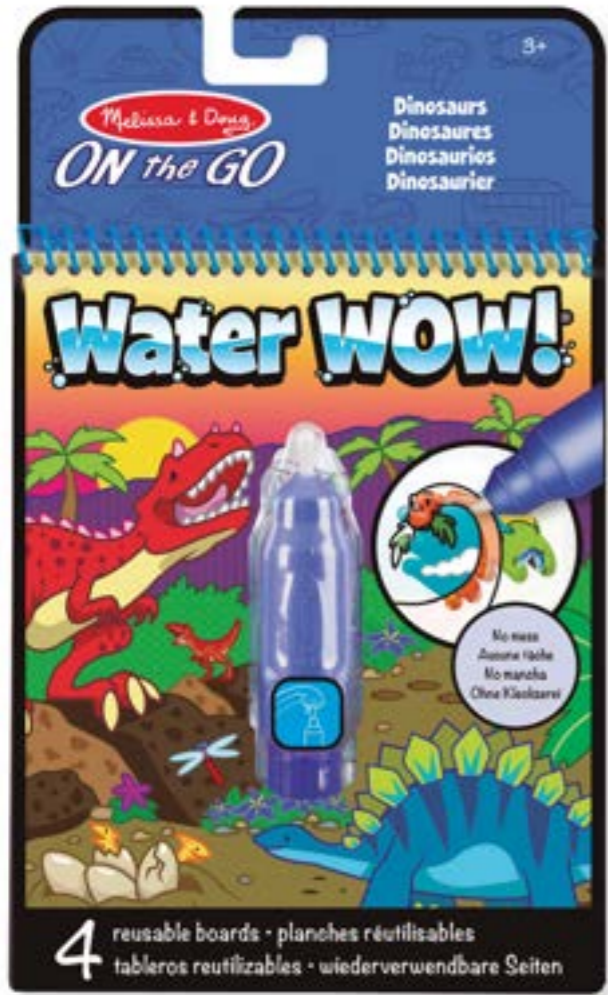

STD

48/6

PILAS

NO

EDAD

+3

WATER WOW DINOSAURIOS

REFERENCIA	DESCRIPCIÓN	EAN	PACK	STD	PILAS	EDAD
19315	WATER WOW DINOSAURIOS	0000772193153	CAJA	48/6	NO	+3