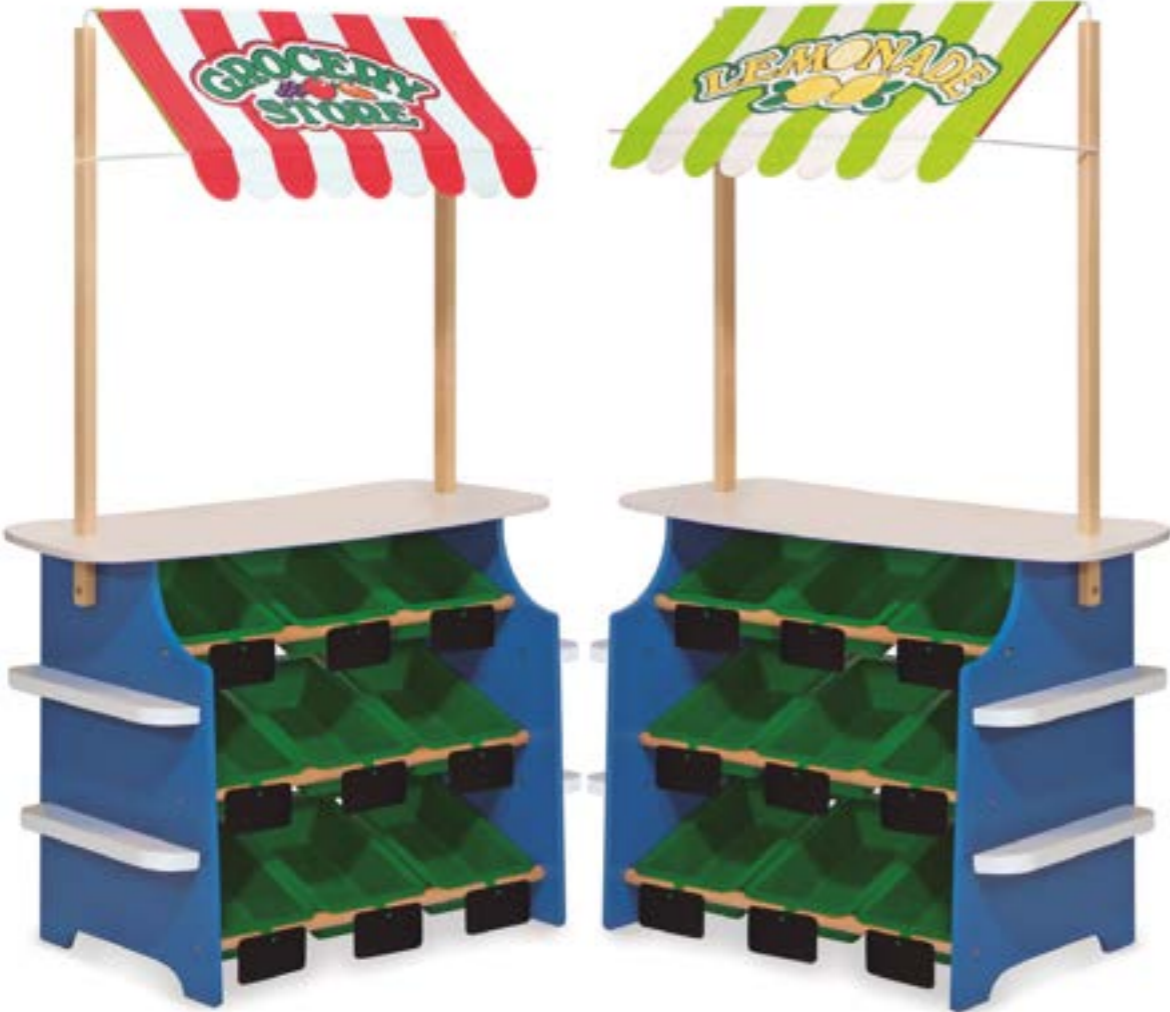

4/2

PILAS

NO

EDAD

+3

LA PATISSERIE BAKERY 39 PCS

REFERENCIA	DESCRIPCIÓN	EAN	PACK	STD	PILAS	EDAD
30603	LA PATISSERIE BAKERY 39 PCS	0000772306034	CAJA	1	NO	+3

PUESTO DE LIMONADA  
TIENDA DE COMESTIBLES