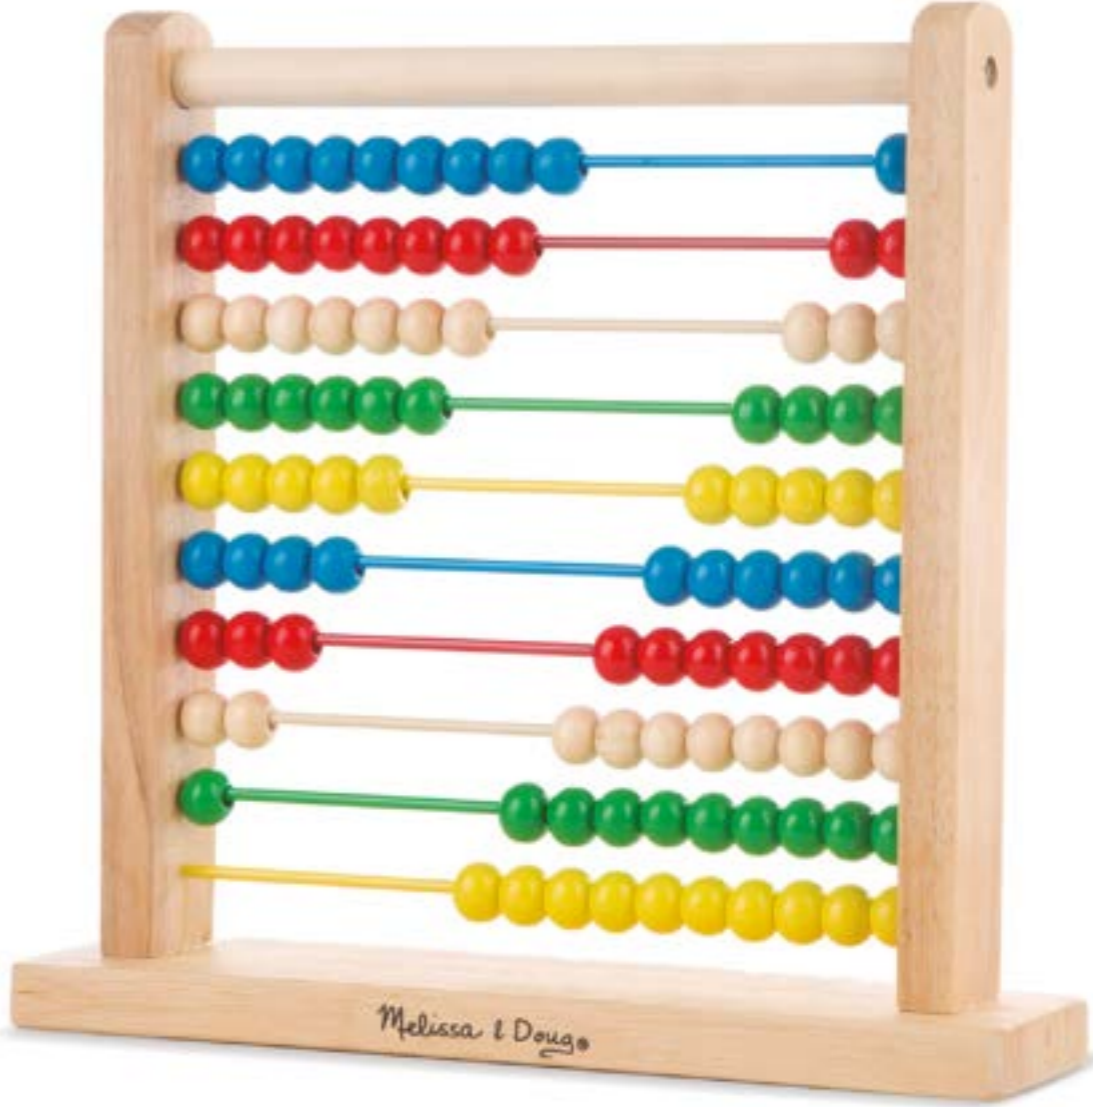

PILAS

NO

EDAD

+3

ABACUS

REFERENCIA	DESCRIPCIÓN	EAN	PACK	STD	PILAS	EDAD
10493	ABACUS	0000772104937	CAJA	6	NO	+3

REFERENCIA

12095