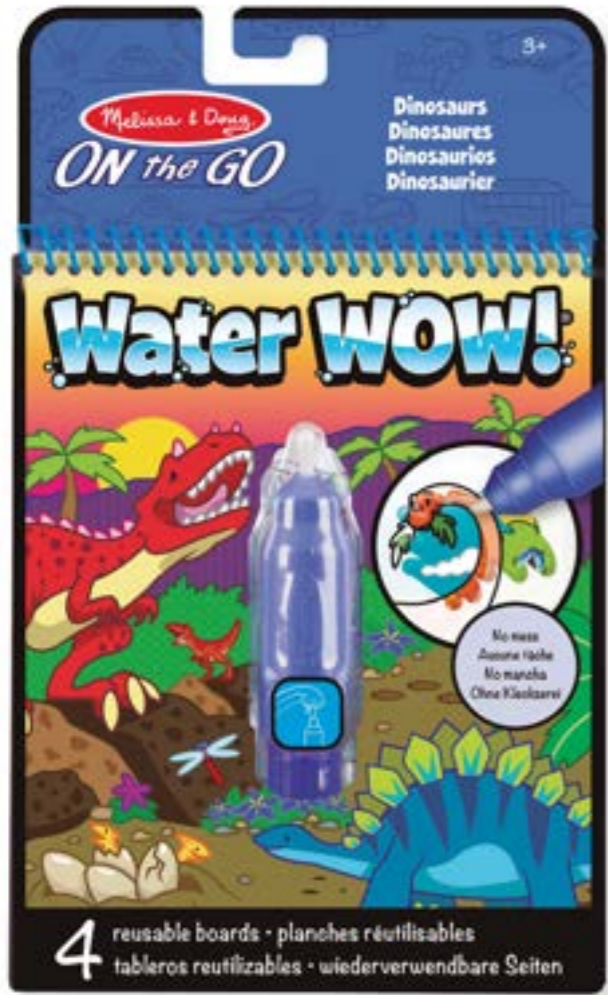

REFERENCIA	DESCRIPCIÓN	EAN	PACK	STD	PILAS	EDAD
19315	WATER WOW DINOSAURIOS	0000772193153	CAJA	48/6	NO	+3