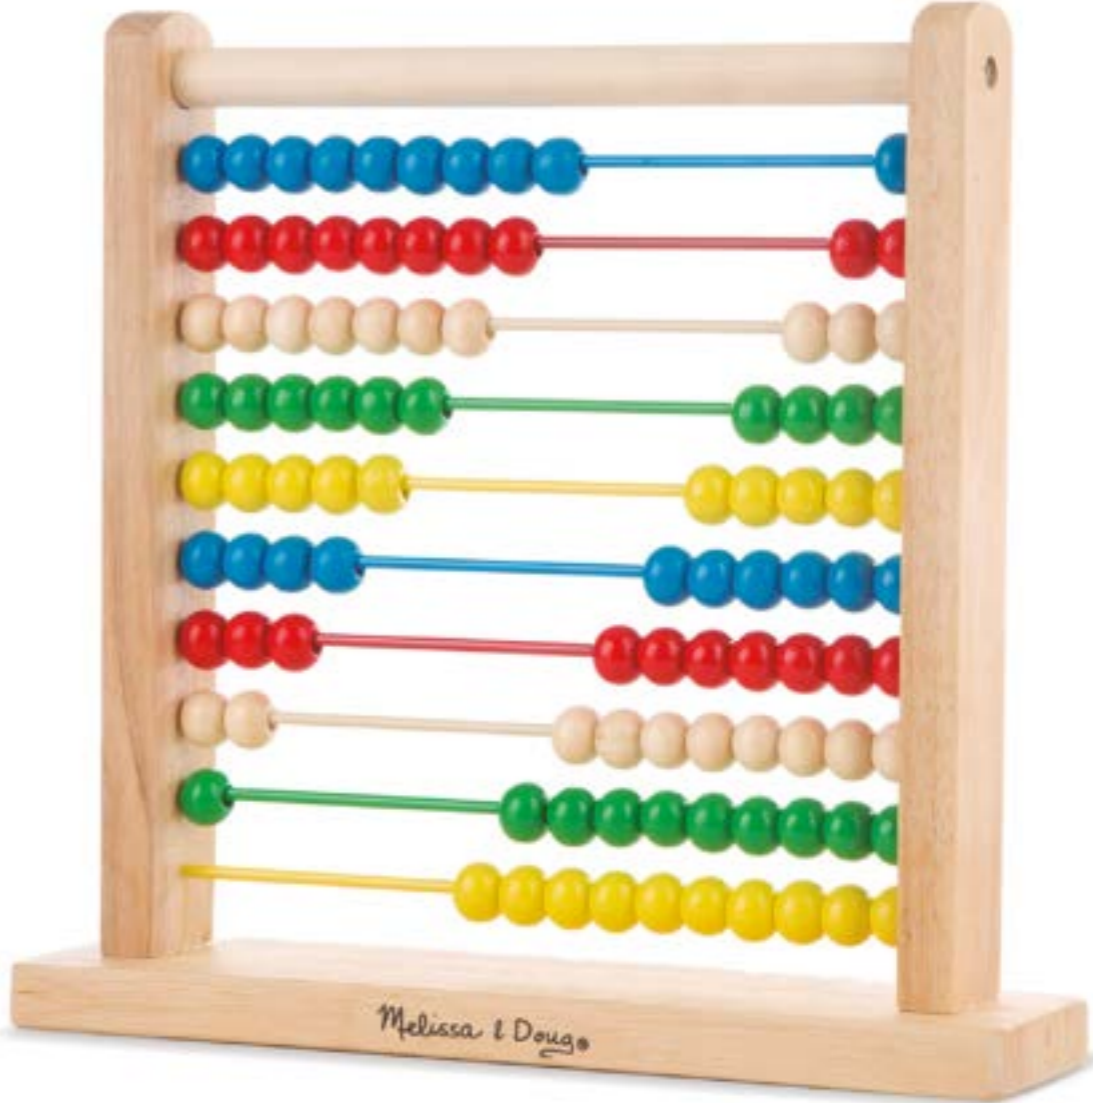

6

PILAS

NO

EDAD

+3

ABACUS

REFERENCIA	DESCRIPCIÓN	EAN	PACK	STD	PILAS	EDAD
10493	ABACUS	0000772104937	CAJA	6	NO	+3

REFERENCIA