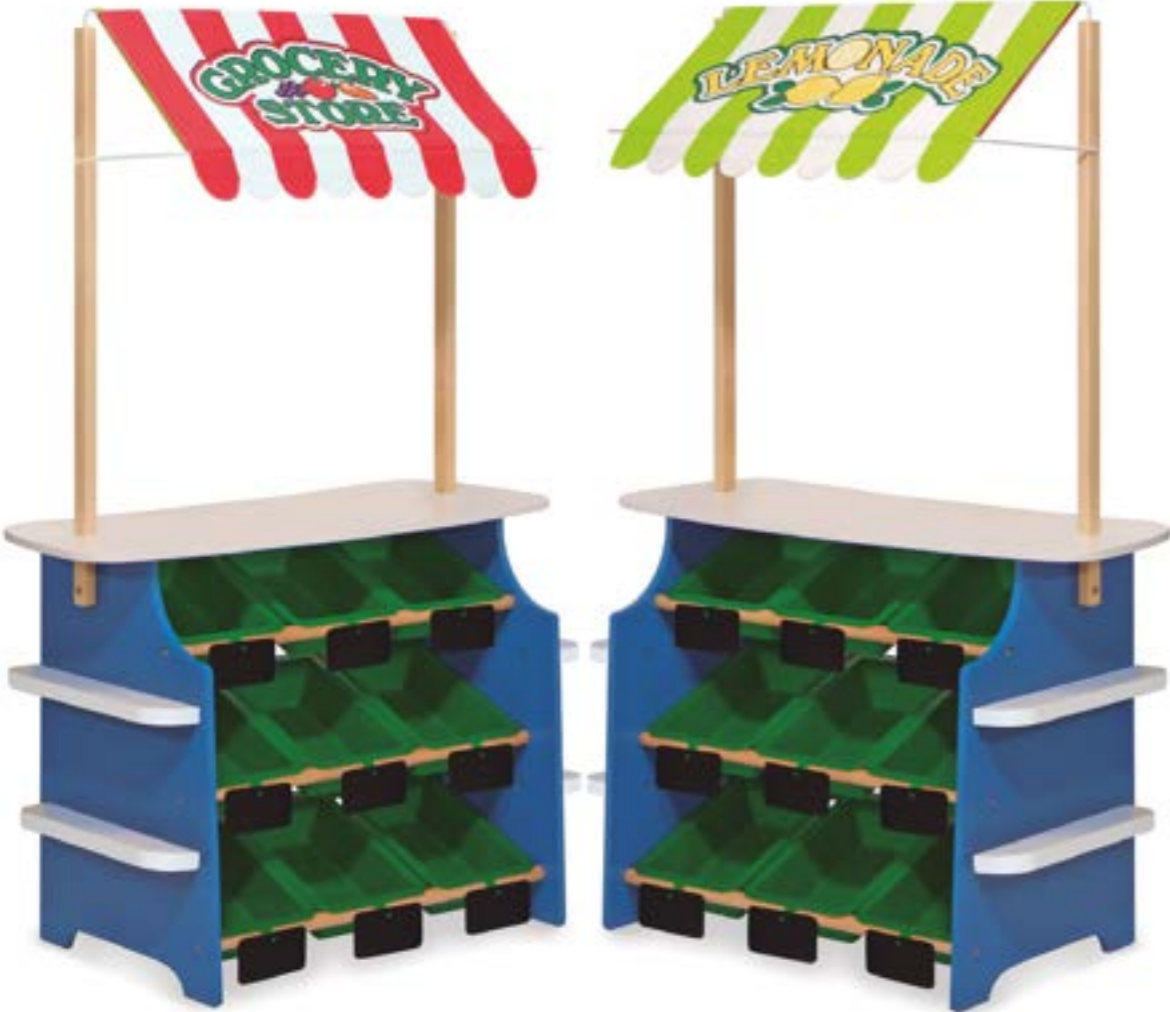

REFERENCIA	DESCRIPCIÓN	EAN	PACK	STD	PILAS	EDAD
14070	PUESTO DE LIMONADA TIENDA DE COMESTIBLES	0000772140706	CAJA	1	NO	+3