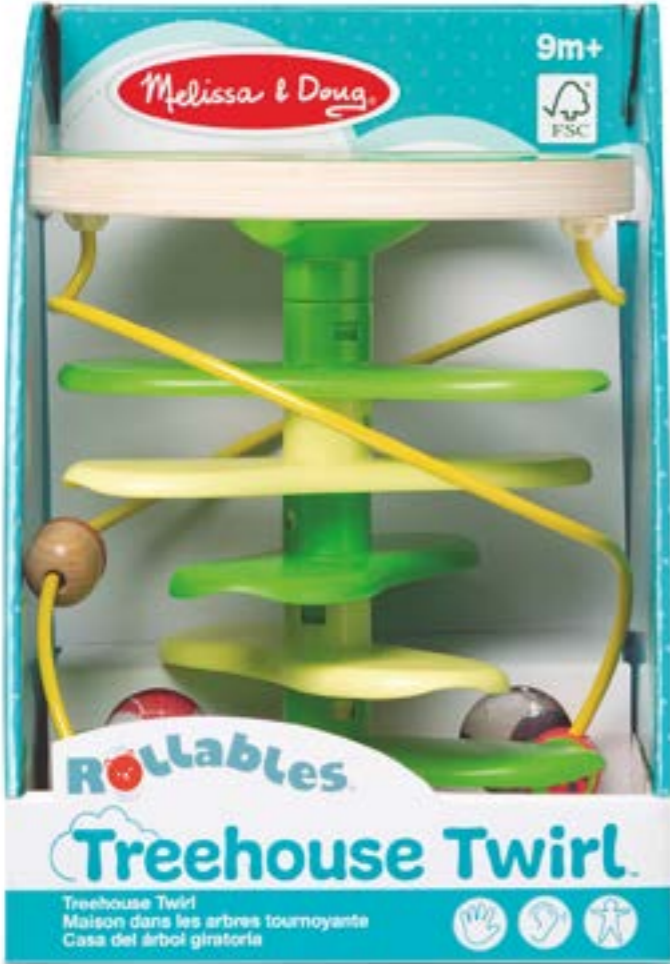

REFERENCIA	DESCRIPCIÓN	EAN	PACK	STD	PILAS	EDAD
30735	ROLLIMALS CASA DEL ARBOL	0000772307352	CAJA	4	NO	+3