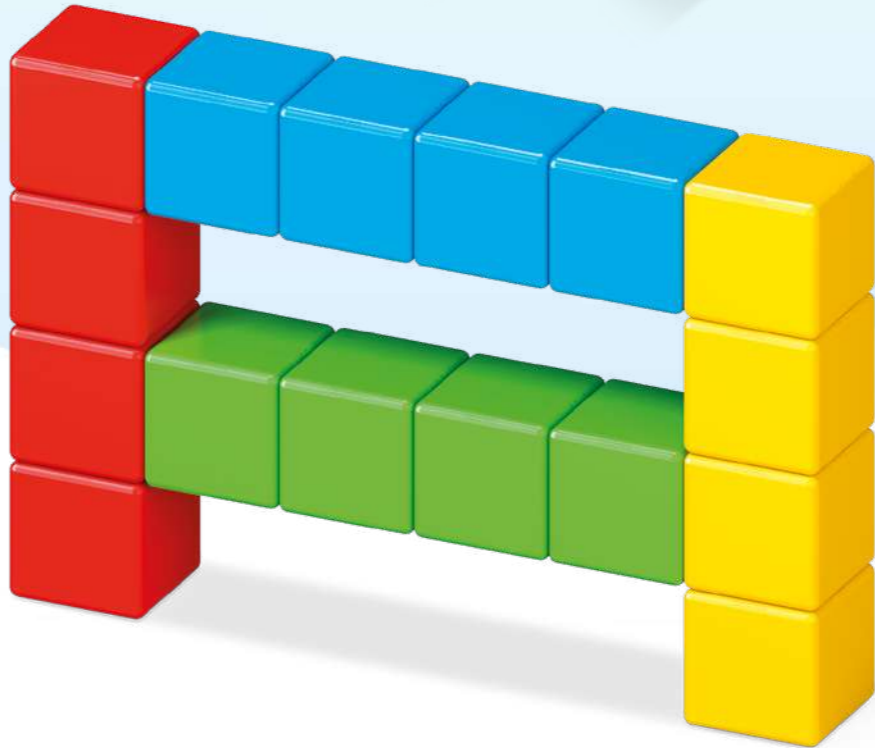

**¡16 CUBOS
MAGNÉTICOS!**

REFERENCIA	DESCRIPCIÓN	EAN	PACK	STD	PILAS	EDAD
00055	MAGICUBE GREEN CUBO 16	0871772000556	CAJA	2	NO	+3